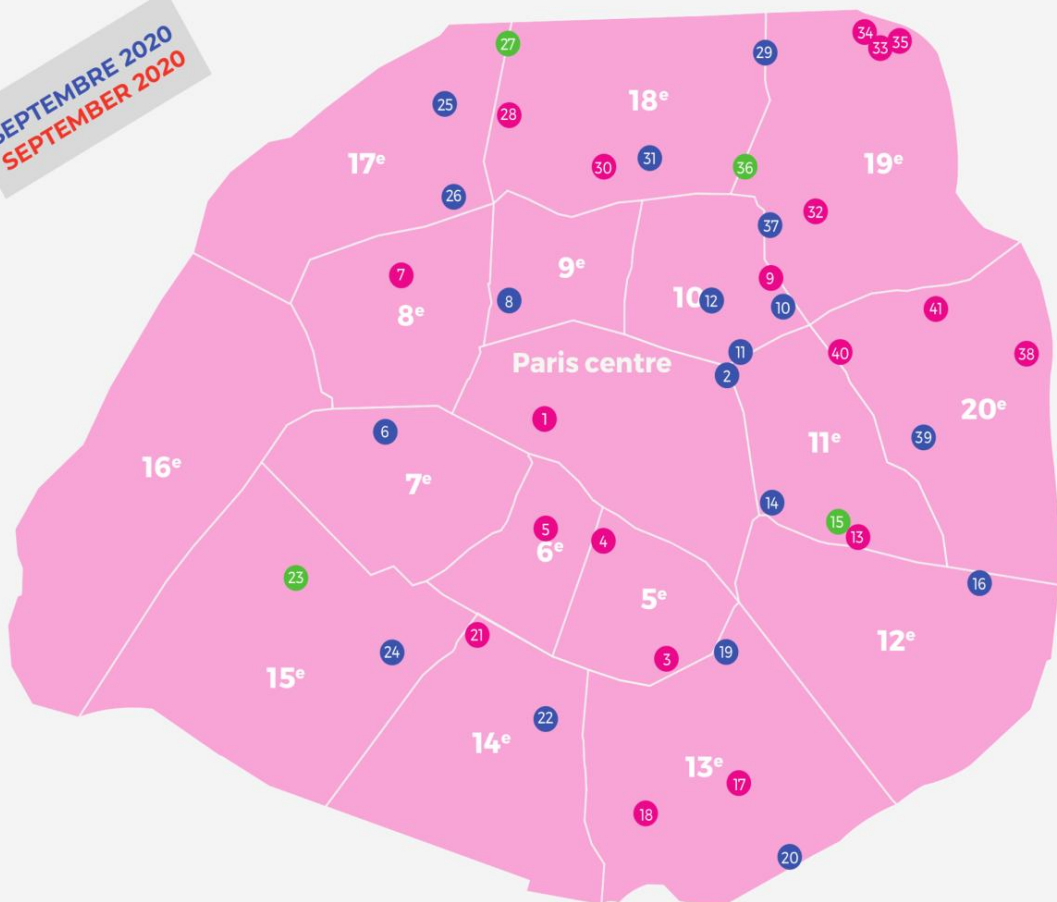

Attention, cette carte est assez petite ! Veuillez bien vérifier l'adresse exacte sur les cartes du quartier à l'entrée du métro, aux arrêts de bus ou sur votre Smartphone (si vous possédez un des ces bijoux technologiques...).

OÙ MANGER À PARIS ?

La Ville de Paris, l'État (DRIHL) et la Fédération des acteurs de la solidarité ont répertorié pour vous les **points de distribution alimentaire de rue** ouverts.

WHERE TO EAT IN PARIS?

The City of Paris, the State (DRIHL) and the French Federation of Solidarity Actors have compiled a list for you of open **street food distribution points**.

SEPTEMBRE 2020
SEPTEMBER 2020

OÙ TROUVER ? WHERE TO FIND?

Be careful, this card is quite small! Please check the exact address on the neighborhood maps at the metro entrance, at the bus stops or on your smartphone (if you had some one of these technological gems...).